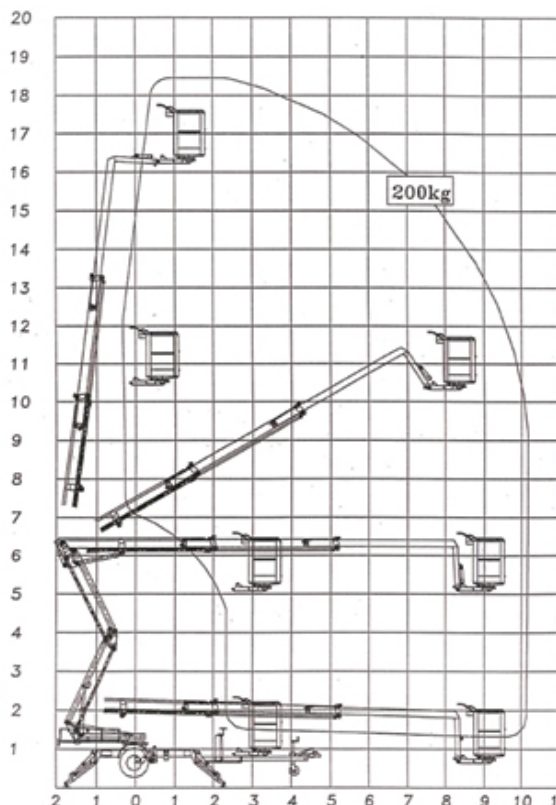

Besonderheiten

- ☒ Korbarm
- ☒ hydr. Stützen
- ☒ 230V Steckdose im Arbeitskorb
- ☒ Drehbarer Arbeitskorb
- ☒ Großes zusätzliches Stützrad
- ☒ Hydraulischer Rangierfahrantrieb
- ☒ Proportionalsteuerung
- ☒ Zubehör AVS: 230 V Verlängerungskabel
- ☒ Zubehör AVS: 4 Unterlegplatten 1 x 1 m
- ☒ Zubehör AVS: 4 Verkehrsleitkegel
- ☒ Zubehör AVS: Kupplungskastenschloß
- ☒ Zubehör AVS: Stromadapter (13/7)