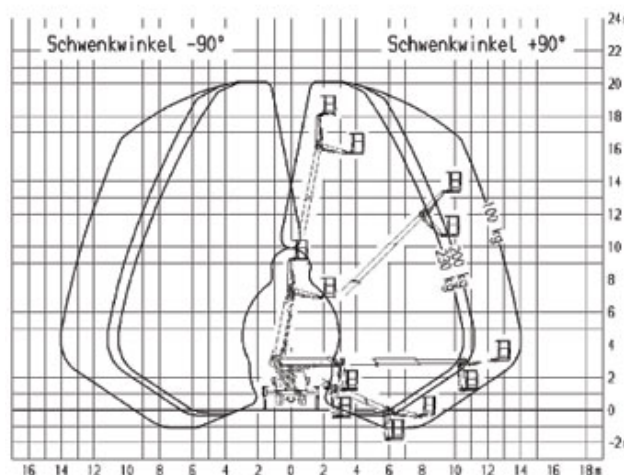

Besonderheiten

- ☒ Korbarm
- ☒ hydr. Stützen
- ☒ 230V Steckdose im Arbeitskorb
- ☒ 5 Verkehrsleitkegel, einschl. Halterung
- ☒ Abstützen aus dem Arbeitskorb
- ☒ Alu-Bordwände
- ☒ Arbeitskorb: Isolation nach DIN VDE 0682-742
- ☒ Aufstellautomatik
- ☒ Betriebsstundenzähler
- ☒ Drehbarer Arbeitskorb
- ☒ Einfahrtomatik
- ☒ Höhenbegrenzung
- ☒ Memory-Funktion
- ☒ Proportionalsteuerung
- ☒ Schutzleiste dreiseitig über Arbeitsbühnenrand
- ☒ Unterlegplatten
- ☒ Variable Abstützung