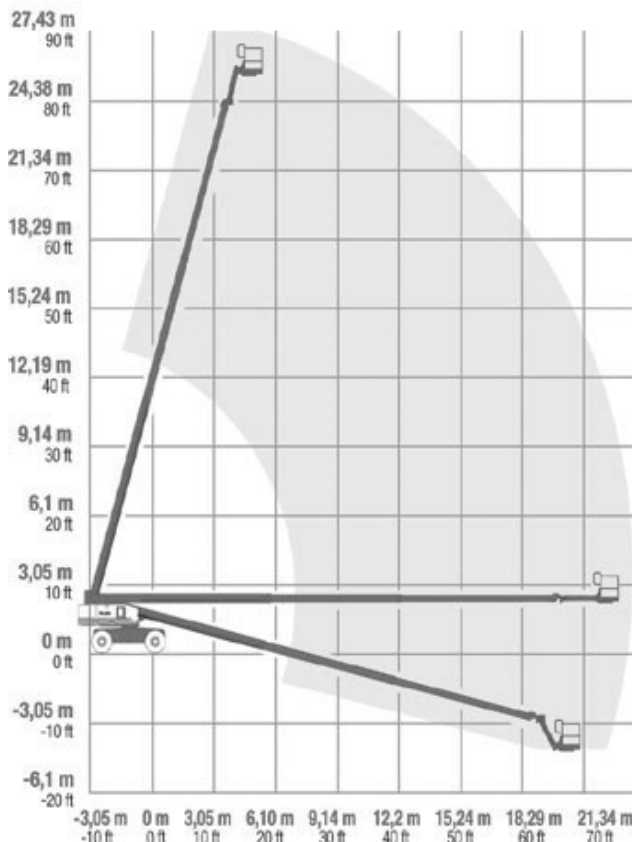

ARBEITSDIAGRAMM S™-85

BERTRAM
Arbeitsbühnen-VermietSERVICE

0511 / 6 74 80-0

schulung
Bedienschulung online
nach DGUV 308-008

mobile app
Mietprospekt und Gerätesuche
download: i-tunes und playstore

liftdoku.de
Bedienungsanleitungen online
für Bertram Mietgeräte

Besuchen Sie uns im Internet: bertram-hannover.de