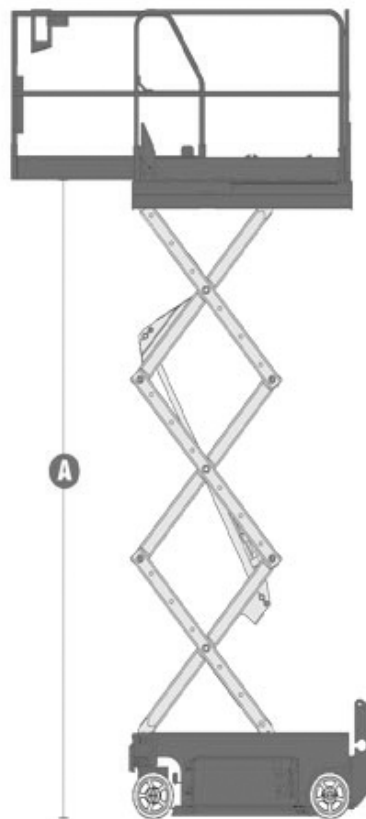

Scheren-Arbeitsbühne

S 065 Enm

Mietgerät

837

MG-Nr. AVS..... 837
Antriebsart..... Batterie
Hersteller ..... Genie
Hersteller-Typ GS-1532
Farbe..... blau / grau

Arbeitsbereich

max. Arbeitshöhe..... 6,50 m
max. Plattformhöhe ..... 4,50 m
Steigfähigkeit..... 30 %

Arbeitskorb

Länge Arbeitskorb ..... 1,61 m
Breite Arbeitskorb ..... 0,73 m
max. Korblast..... 272 kg
zuläs. Personenzahl..... 2
Länge Plattformausschub L. 0,92 m

Abmessungen

Baulänge..... 1,85 m
Baubreite ..... 0,82 m
Bauhöhe..... 2,07 m
Durchfahrtsbreite..... 0,81 m
Durchfahrtshöhe..... 1,73 m
Gesamtgewicht..... 1.242 kg

Besonderheiten

- ☒ verfahrbar i. v. Höhe
- ☒ Betriebsstundenzähler
- ☒ Klappbares Geländer
- ☒ Nichtmarkierende Bereifung
- ☒ Proportionalsteuerung

0511 / 6 74 80-0

BERTRAM
Arbeitsbühnen-Vermiet-service

schulung

Bedienerschulung online
nach DGUV 308-008

mobile app

Mietprospekt und Gerätesuche
download: i-tunes und playstore

liftdoku.de

Bedienungsanleitungen online
für Bertram Mietgeräte

Besuchen Sie uns im Internet: bertram-hannover.de