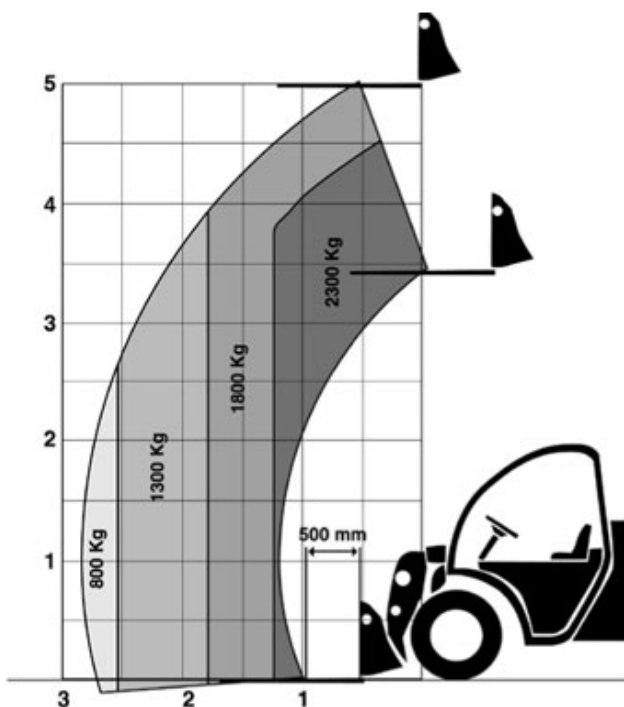

BERTRAM
Arbeitsbühnen-Vermietervice

0511 / 67480-0

schulung

Bedienerschulung online
nach DGUV 308-008

mobile app

Mietprospekt und Gerätesuche
download: i-tunes und playstore

liftdoku.de

Bedienungsanleitungen online
für Bertram Mietgeräte

Besuchen Sie uns im Internet: bertram-hannover.de