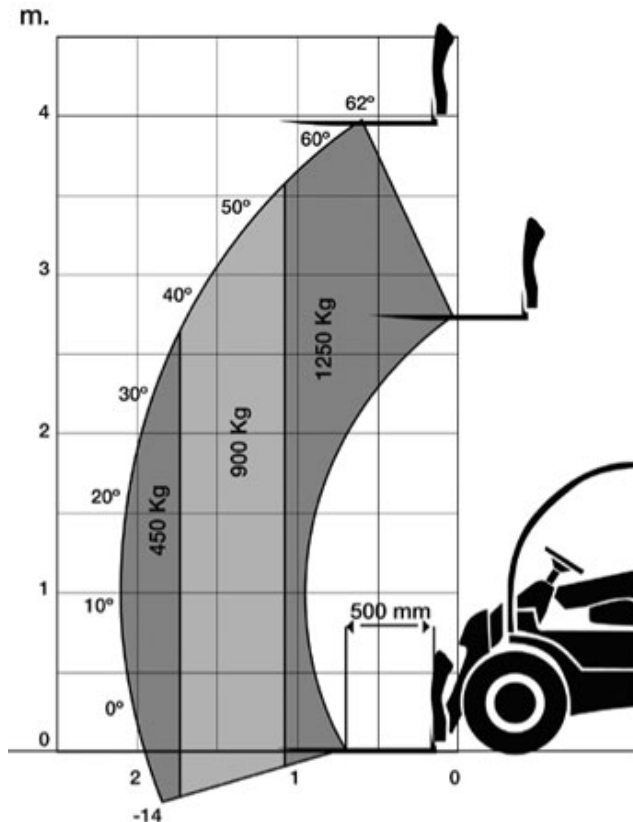

Besonderheiten

- ☒ Allradantrieb
- ☒ Gabellänge 1,00 m
- ☒ Heizung
- ☒ Hydrostatischer Antrieb
- ☒ Rundumleuchten

0511 / 67480-0

BERTRAM
Arbeitsbühnen-VermietSERVICE

schulung

Bedienerschulung online
nach DGUV 308-008

mobile app

Mietprospekt und Gerätesuche
download: i-tunes und playstore

liftdoku.de

Bedienungsanleitungen online
für Bertram Mietgeräte

Besuchen Sie uns im Internet: bertram-hannover.de