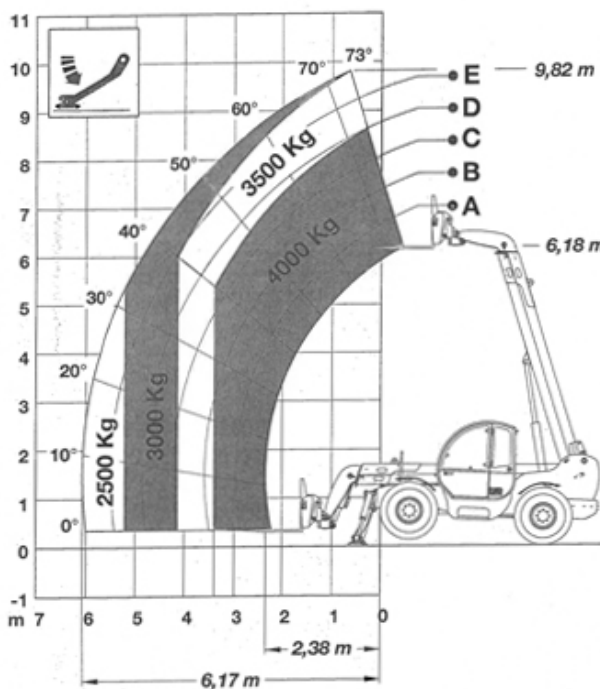

Mit Abstützung!

BERTRAM
Arbeitsbühnen-Vermietervice

0511 / 6 74 80-0

schulung
Bedienschulung online
nach DGUV 308-008

mobile app
Mietprospekt und Gerätesuche
download: i-tunes und playstore

liftdoku.de
Bedienungsanleitungen online
für Bertram Mietgeräte

Besuchen Sie uns im Internet: bertram-hannover.de