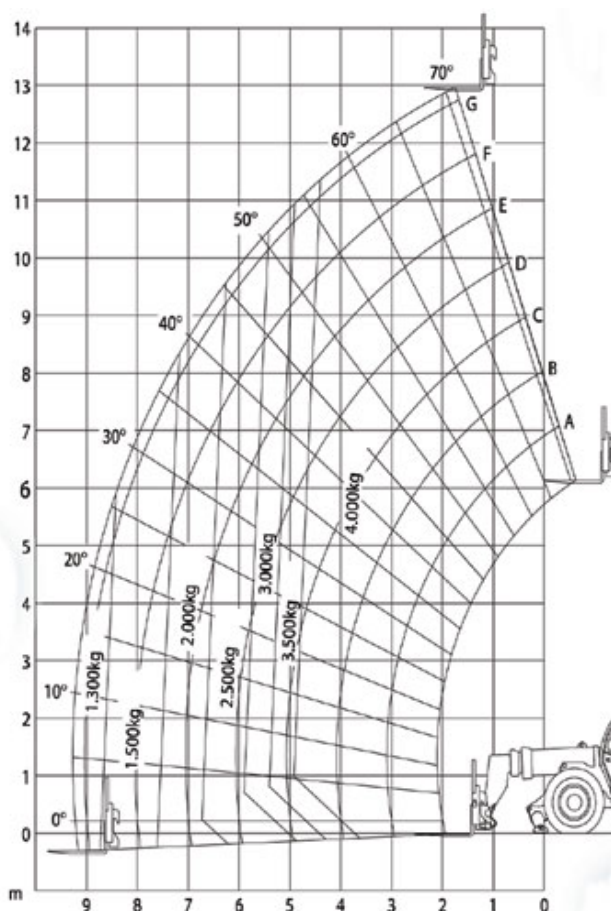

Teleskopstapler, starr

TSS 130 DX

Mietgerät

196

MG-Nr. AVS..... 196
Antriebsart..... Diesel
Hersteller..... JLG
Hersteller-Typ 4013
Hubsystem..... Teleskop

Arbeitsbereich

max. Arbeitshöhe..... 13,00 m
max. Plattformhöhe ..... 13,00 m
max. seitl. Reichweite..... 9,20 m
Steigfähigkeit..... 45 %

Arbeitskorb

max. Korblast..... 4.000 kg

Abmessungen

Baulänge..... 6,00 m
Baubreite ..... 2,38 m
Bauhöhe..... 2,45 m
Durchfahrtsbreite..... 2,38 m
Durchfahrthöhe..... 2,45 m
Anhängelast..... 5.000 kg
Gesamtgewicht..... 11.800 kg

Besonderheiten

- ☒ hydr. Stützen
- ☒ verfahrbar i. v. Höhe
- ☒ Allradantrieb
- ☒ Allradlenkung
- ☒ Aufstellautomatik
- ☒ Betriebsstundenzähler
- ☒ Frontstützen
- ☒ Gabellänge 1,20 m
- ☒ Lastmomentanzeige
- ☒ Niveauregelung des Chassis

BERTRAM
Arbeitsbühnen-Vermietervice

0511 / 6 74 80-0

schulung

Bedienerschulung online
nach DGUV 308-008

mobile app

Mietprospekt und Gerätesuche
download: i-tunes und playstore

liftdoku.de

Bedienungsanleitungen online
für Bertram Mietgeräte

Besuchen Sie uns im Internet: bertram-hannover.de