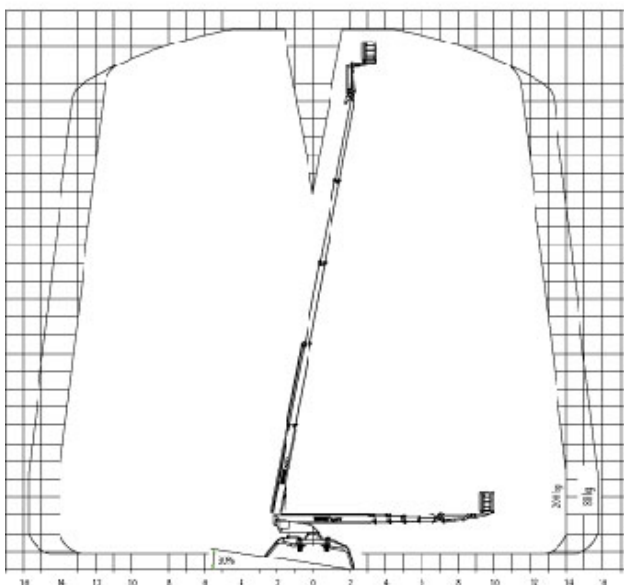

Besonderheiten

- ☒ Korbarm
- ☒ hydr. Stützen
- ☒ 230V Steckdose im Arbeitskorb
- ☒ Abstützen aus dem Arbeitskorb
- ☒ Arbeitskorb auswechselbar
- ☒ Aufstellautomatik
- ☒ Betriebsstundenzähler
- ☒ Drehbarer Arbeitskorb
- ☒ Funksteuerung
- ☒ Nichtmarkierende Bereifung
- ☒ Proportionalsteuerung
- ☒ Schutzabdeckung hydr. Anschlüsse
- Teleskopzylinder
- ☒ Schutzabdeckung Kolbenstangen
- Abstützzylinder
- ☒ Schutzabdeckung Steuerkasten
- ☒ Unterlegplatten
- ☒ Variable Abstützung