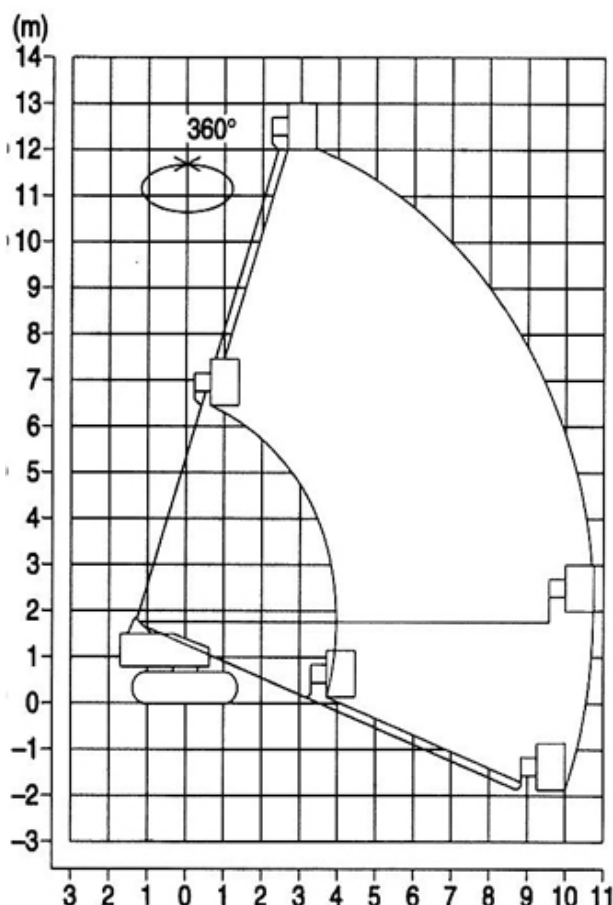

Arbeitsbereich

max. Arbeitshöhe..... 14,00 m
max. Plattformhöhe..... 12,00 m
max. seitl. Reichweite..... 10,60 m
Schwenkbereich..... 360° endlos
Steigfähigkeit..... 45 %

Arbeitskorb

Länge Arbeitskorb..... 1,83 m
Breite Arbeitskorb..... 0,75 m
max. Korblast..... 250 kg
zuläs. Personenzahl..... 2
Korb drehbar..... +/-90°

Abmessungen

Baulänge..... 6,33 m
Baubreite..... 2,15 m
Bauhöhe..... 2,20 m
Durchfahrtsbreite..... 2,15 m
Durchfahrts Höhe..... 2,20 m
Gesamtgewicht..... 7.650 kg

Besonderheiten

verfahrbar i. v. Höhe

0511 / 6 74 80-0