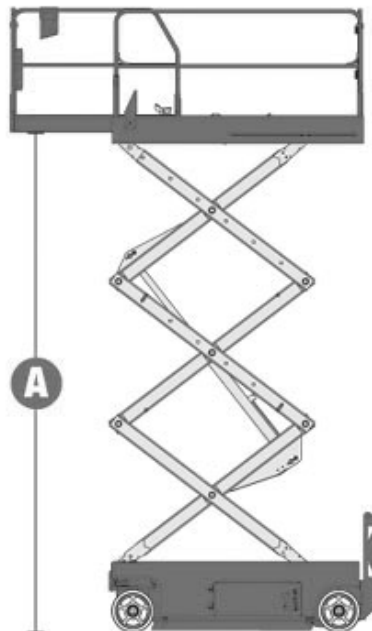

Mietgerät

228

MG-Nr. AVS..... 228
Antriebsart..... Batterie
Hersteller ..... JLG
Hersteller-Typ 3246ES
Farbe..... RAL 6018/7001

Arbeitsbereich

max. Arbeitshöhe..... 11,68 m
max. Plattformhöhe ..... 9,68 m
Steigfähigkeit..... 25 %

Arbeitskorb

Länge Arbeitskorb ..... 2,50 m
Breite Arbeitskorb ..... 1,12 m
max. Korblast..... 320 kg
zuläs. Personenzahl..... 2
Länge Plattformausschub R. 1,25 m

Abmessungen

Baulänge..... 2,50 m
Baubreite ..... 1,17 m
Bauhöhe..... 2,39 m
Durchfahrtsbreite..... 1,17 m
Durchfahrts Höhe..... 1,98 m
Gesamtgewicht ..... 2.936 kg

Besonderheiten

- ☒ verfahrbar i. v. Höhe
- ☒ 230V Steckdose im Arbeitskorb
- ☒ Betriebsstundenzähler
- ☒ Gabelstaplertaschen
- ☒ Klappbares Geländer
- ☒ Nichtmarkierende Bereifung
- ☒ Proportionalsteuerung

schulung

Bedienerschulung online
nach DGUV 308-008

mobile app

Mietprospekt und Gerätesuche
download: i-tunes und playstore

liftdoku.de

Bedienungsanleitungen online
für Bertram Mietgeräte