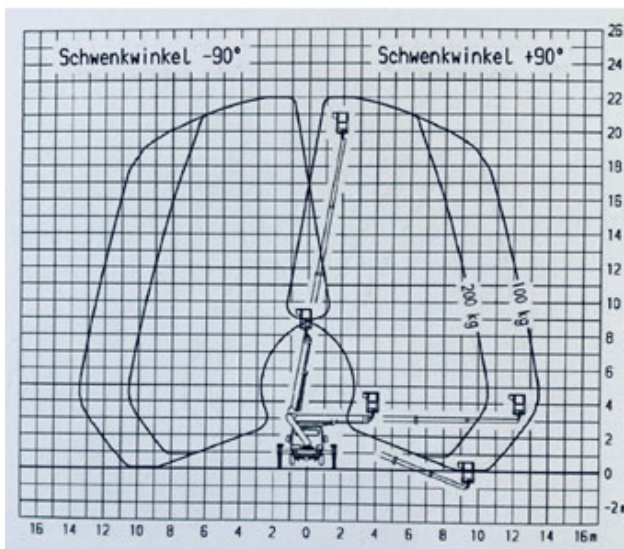

Arbeitsbereich

max. Arbeitshöhe.....	ca. 22,00 m
max. Plattformhöhe	ca. 20,00 m
max. seitl. Reichweite.....	ca. 14,00 m
Schwenkbereich	ca. +/-225°

Arbeitskorb

Länge Arbeitskorb	ca. 1,40 m
Breite Arbeitskorb	ca. 0,70 m
max. Korblast.....	200 kg
zuläs. Personenzahl.....	2
Korb drehbar.....	ca. +/-55°

Abmessungen

Baulänge.....	ca. 7,27 m
Baubreite	ca. 2,10 m
Bauhöhe.....	ca. 3,04 m
Durchfahrtsbreite.....	ca. 2,10 m
Durchfahrts Höhe.....	ca. 3,01 m
einseitige Abstützung.....	ca. 2,83 m
beidseitige Abstützung.....	ca. 3,52 m
Abstützung im Profil.....	ca. 2,13 m
Gesamtgewicht.....	ca. 3.500 kg