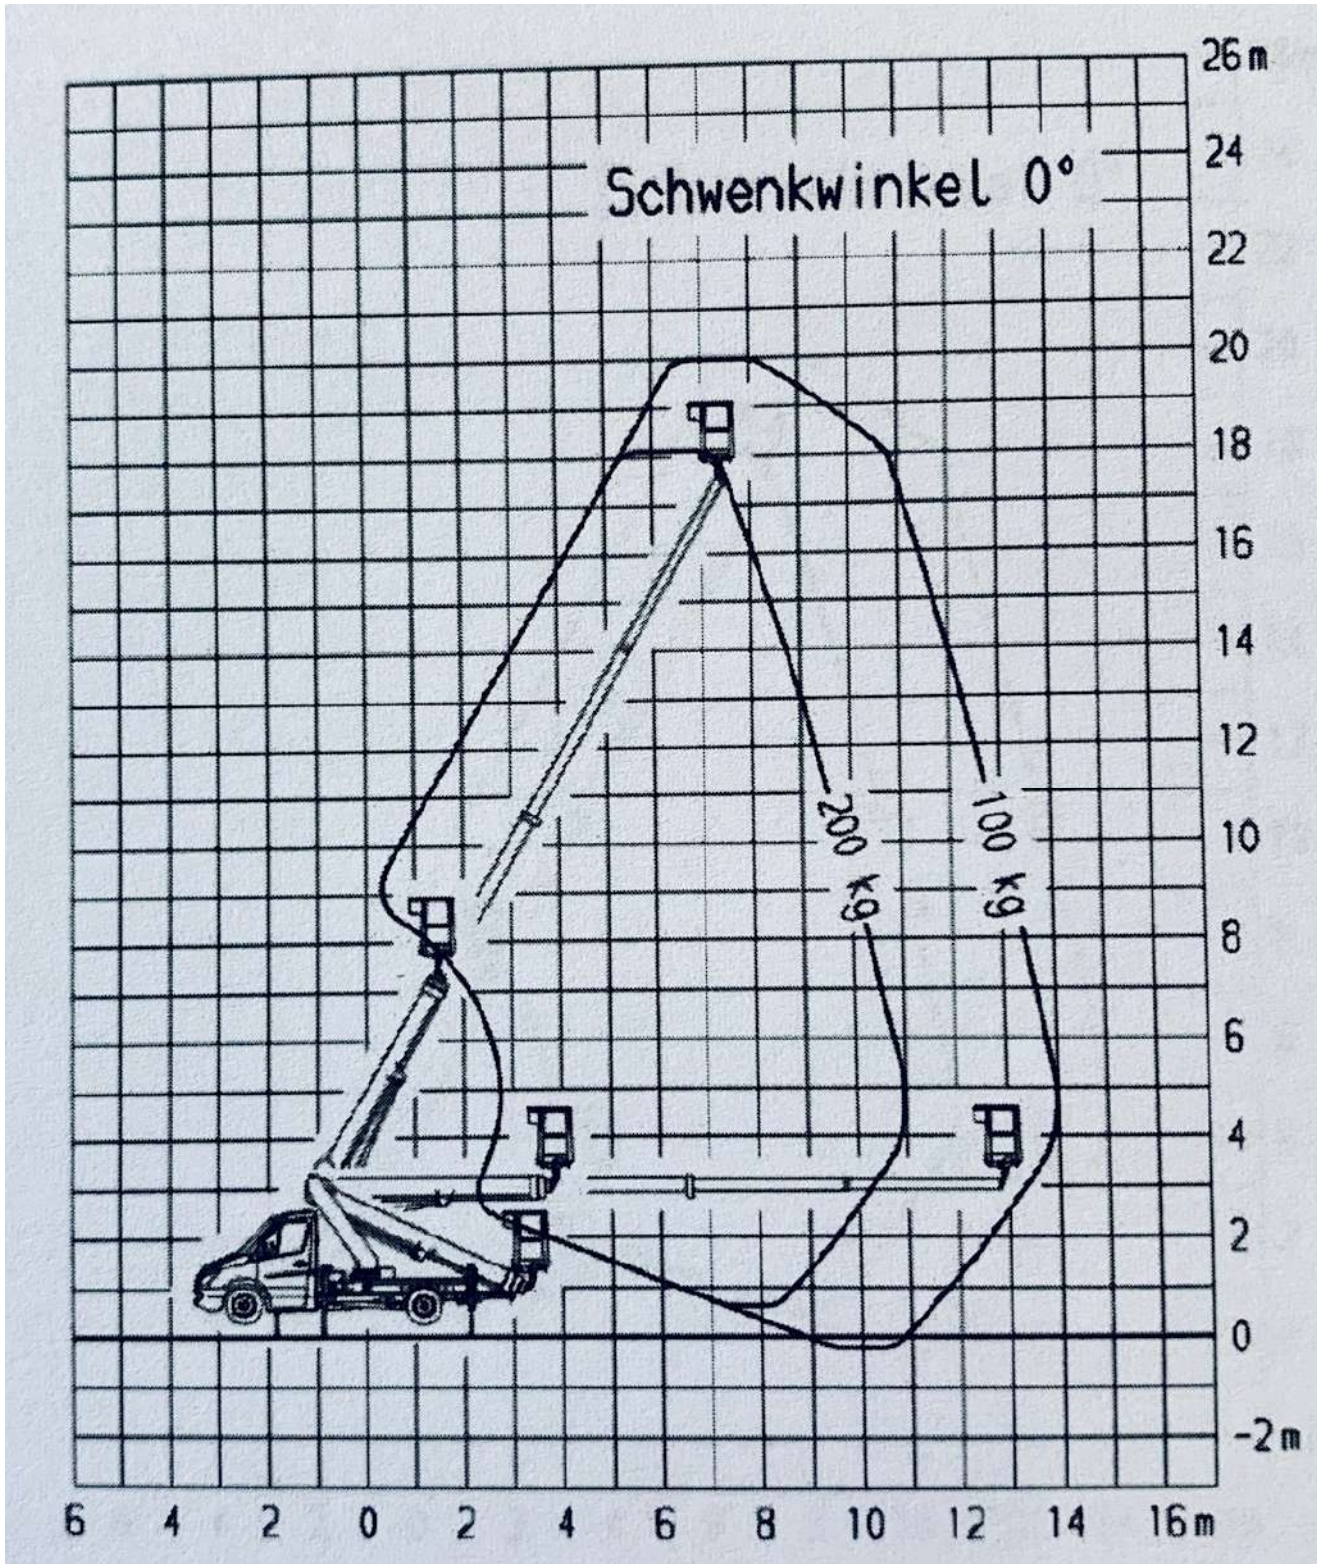

(einseitig voll abgestützt)

0511 / 67480-0

schulung
Bedienerschulung online
nach DGUV 308-008

mobile app
Mietprospekt und Gerätesuche
download: i-tunes und playstore

liftdoku.de
Bedienungsanleitungen online
für Bertram Mietgeräte

Besuchen Sie uns im Internet: bertram-hannover.de