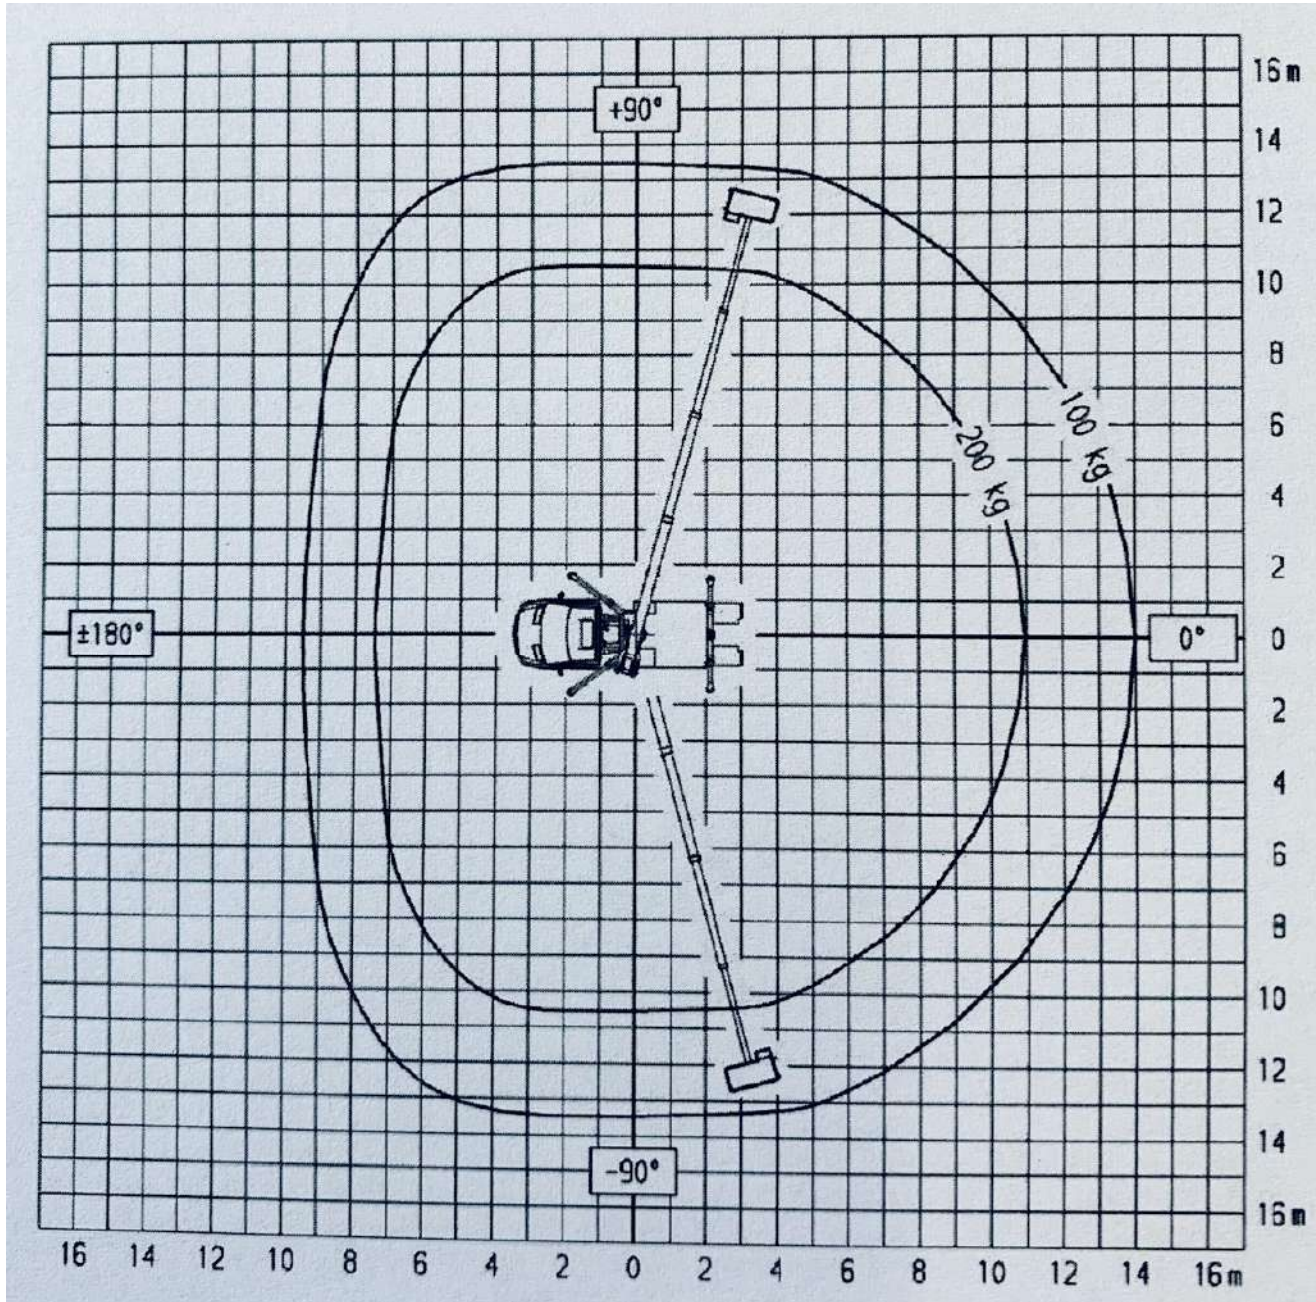

(beidseitig voll abgestützt)

0511 / 6 74 80-0

schulung
Bedienerschulung online
nach DGUV 308-008

mobile app
Mietprospekt und Gerätesuche
download: i-tunes und playstore

liftdoku.de
Bedienungsanleitungen online
für Bertram Mietgeräte

Besuchen Sie uns im Internet: bertram-hannover.de