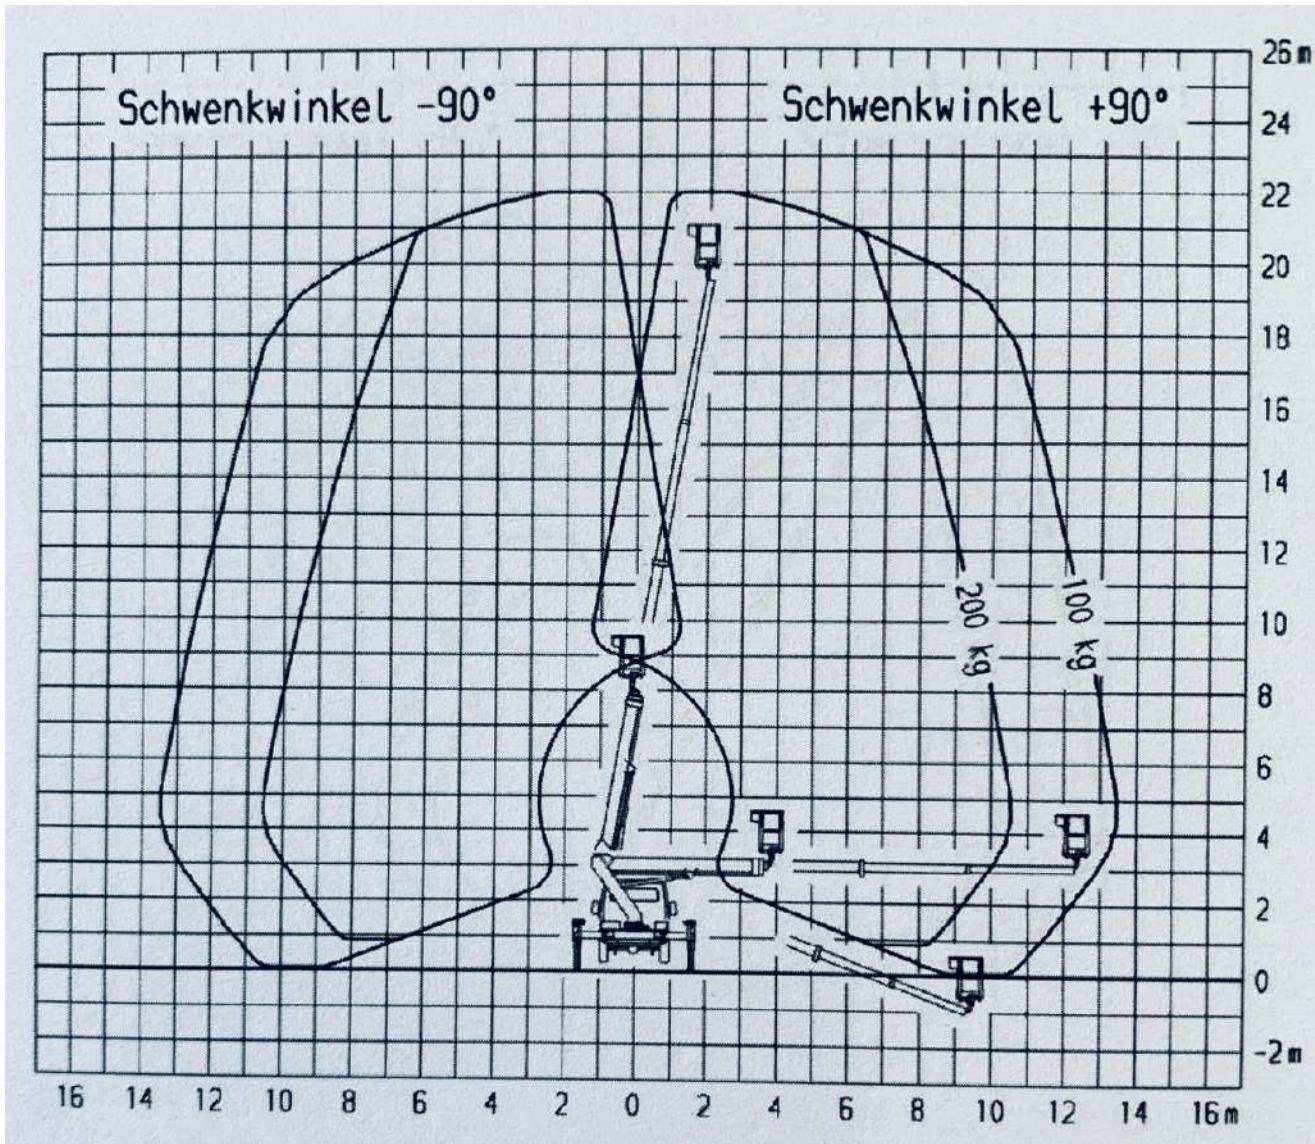

(beidseitig voll abgestützt)

0511 / 67480-0

schulung
Bedienerschulung online
nach DGUV 308-008

mobile app
Mietprospekt und Gerätesuche
download: i-tunes und playstore

liftdoku.de
Bedienungsanleitungen online
für Bertram Mietgeräte