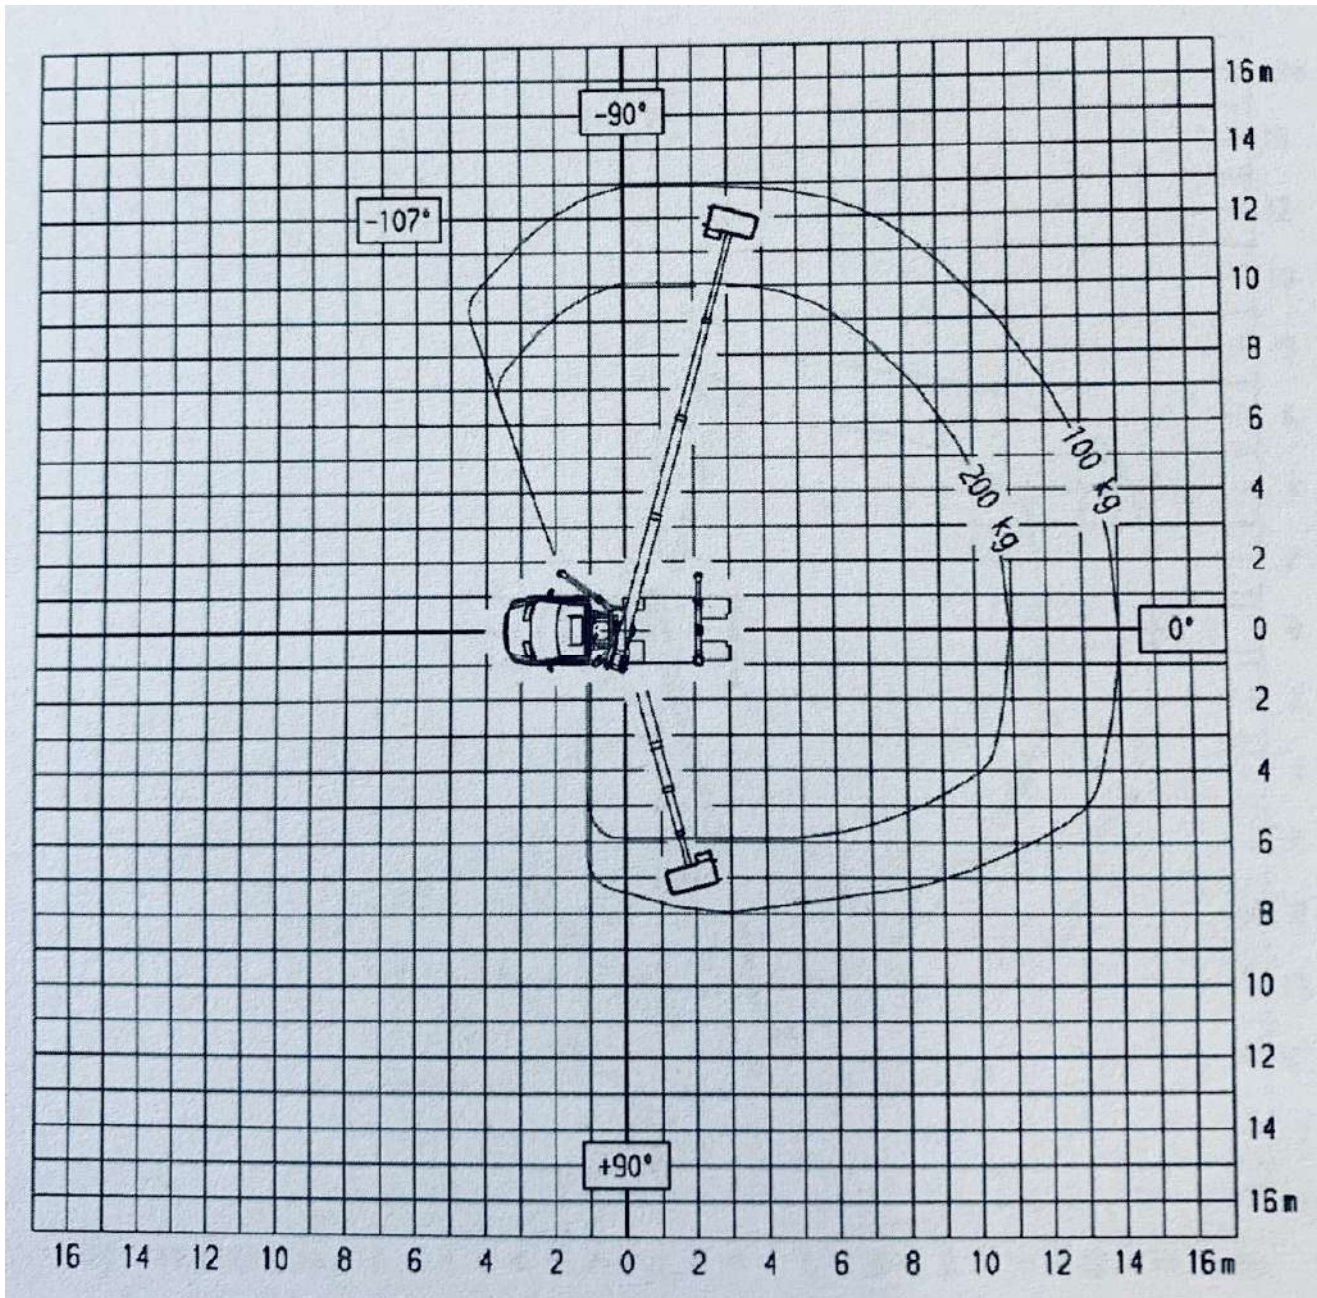

(einseitig voll abgestützt)

0511 / 6 74 80-0

schulung
Bedienerschulung online
nach DGUV 308-008

mobile app
Mietprospekt und Gerätesuche
download: i-tunes und playstore

liftdoku.de
Bedienungsanleitungen online
für Bertram Mietgeräte

Besuchen Sie uns im Internet: bertram-hannover.de