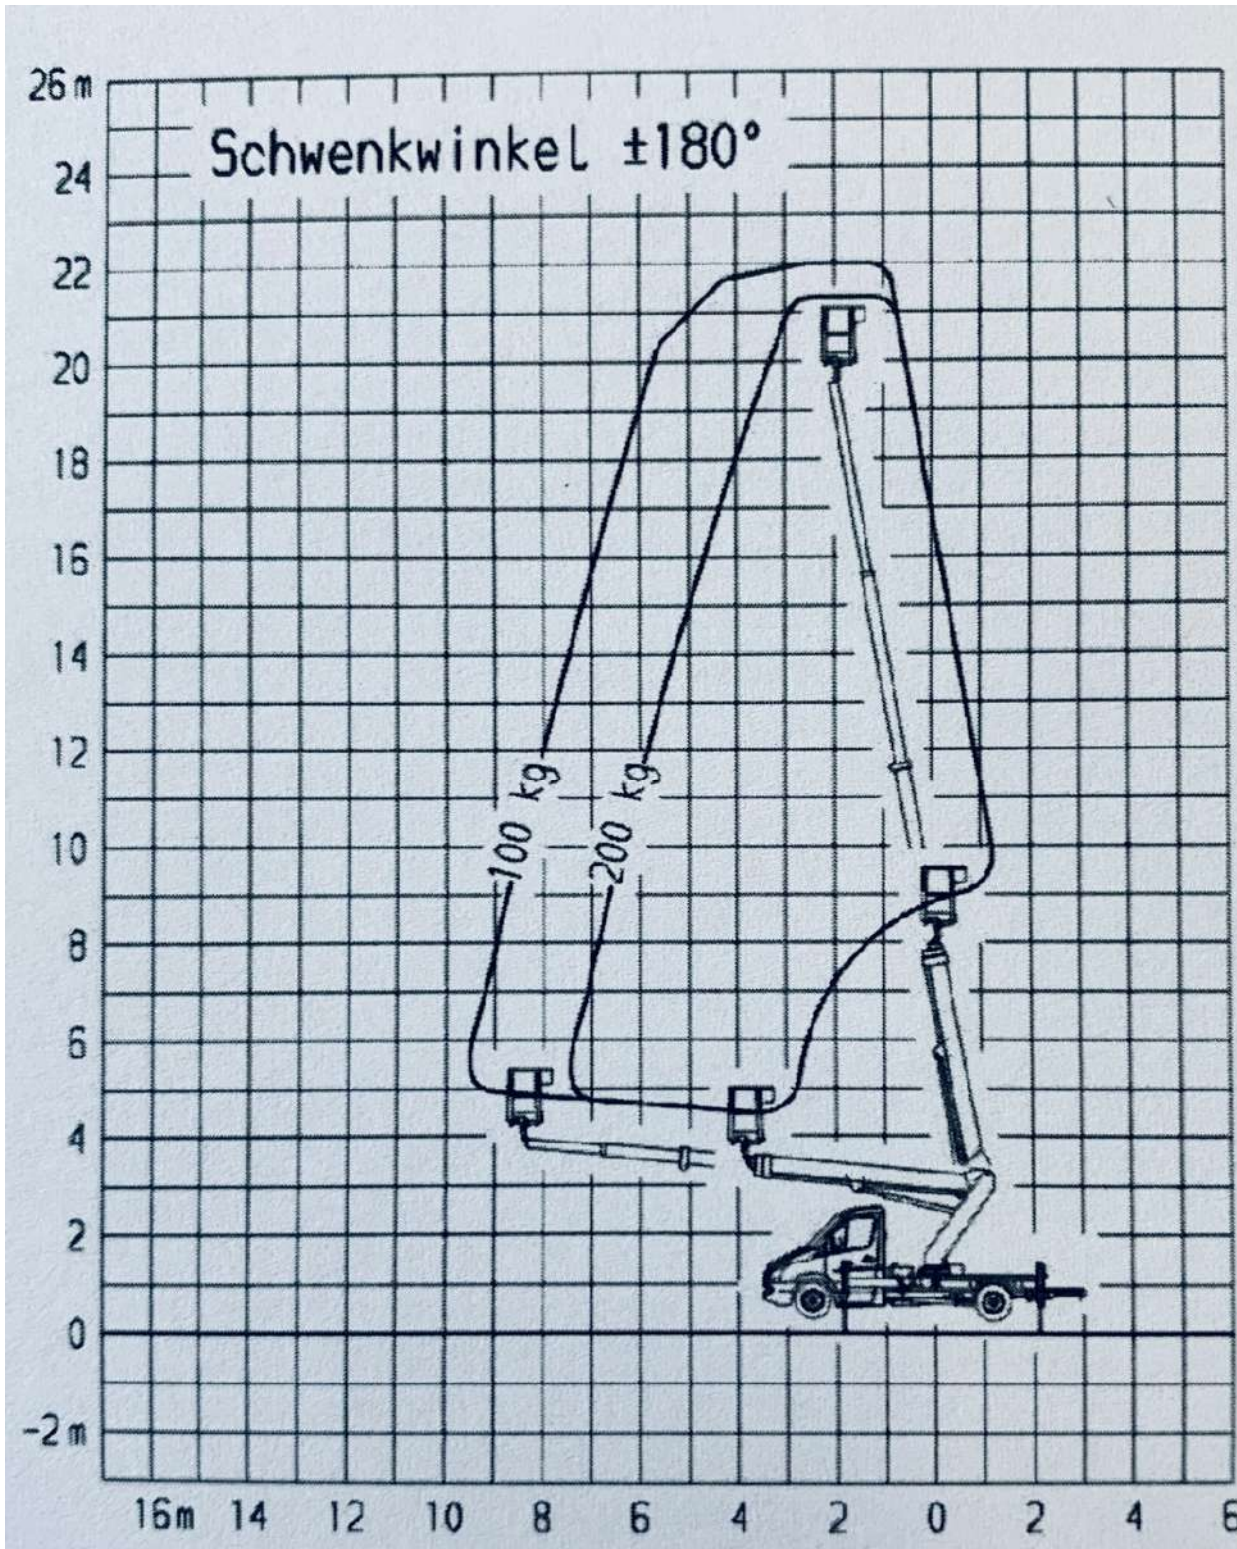

(beidseitig voll abgestützt)

0511 / 6 74 80-0

schulung
Bedienerschulung online
nach DGUV 308-008

mobile app
Mietprospekt und Gerätesuche
download: i-tunes und playstore

liftdoku.de
Bedienungsanleitungen online
für Bertram Mietgeräte

Besuchen Sie uns im Internet: bertram-hannover.de