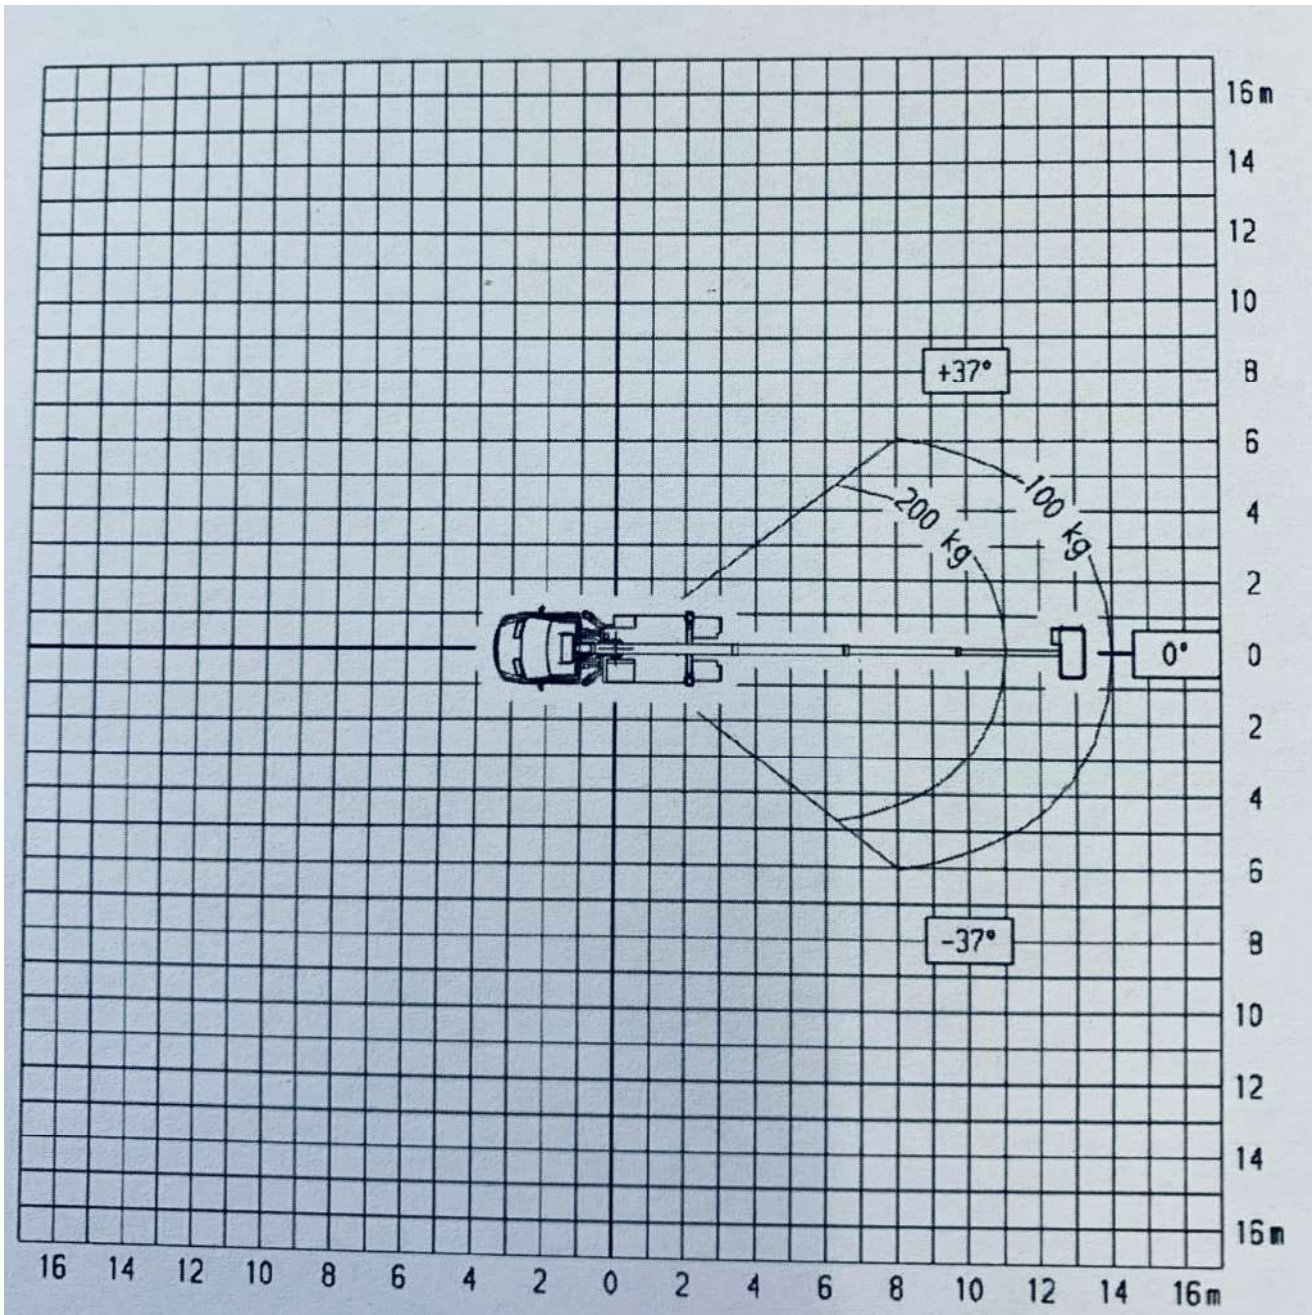

0511 / 6 74 80-0

schulung
Bedienerschulung online
nach DGUV 308-008

mobile app
Mietprospekt und Gerätesuche
download: i-tunes und playstore

liftdoku.de
Bedienungsanleitungen online
für Bertram Mietgeräte

Besuchen Sie uns im Internet: bertram-hannover.de