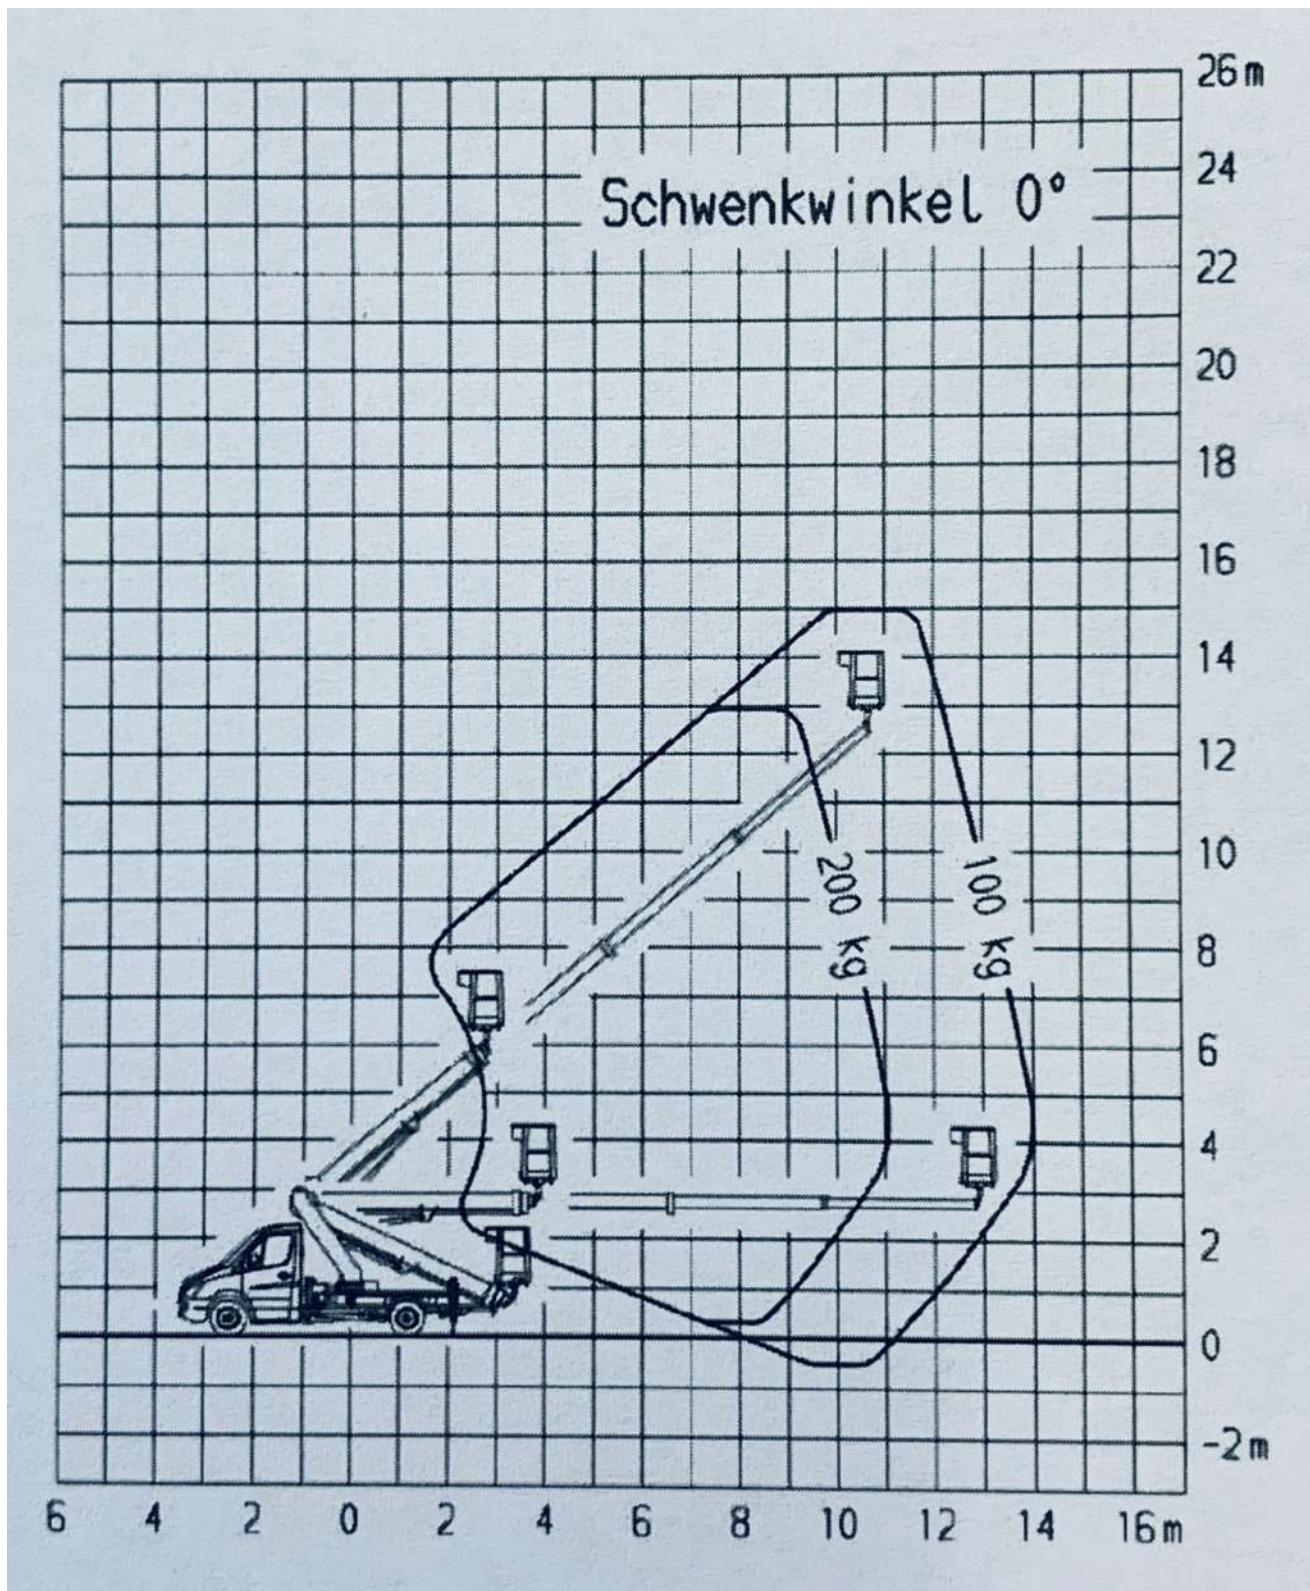

(Minimalabstützung)

0511 / 67480-0

schulung
Bedienerschulung online
nach DGUV 308-008

mobile app
Mietprospekt und Gerätesuche
download: i-tunes und playstore

liftdoku.de
Bedienungsanleitungen online
für Bertram Mietgeräte

Besuchen Sie uns im Internet: bertram-hannover.de