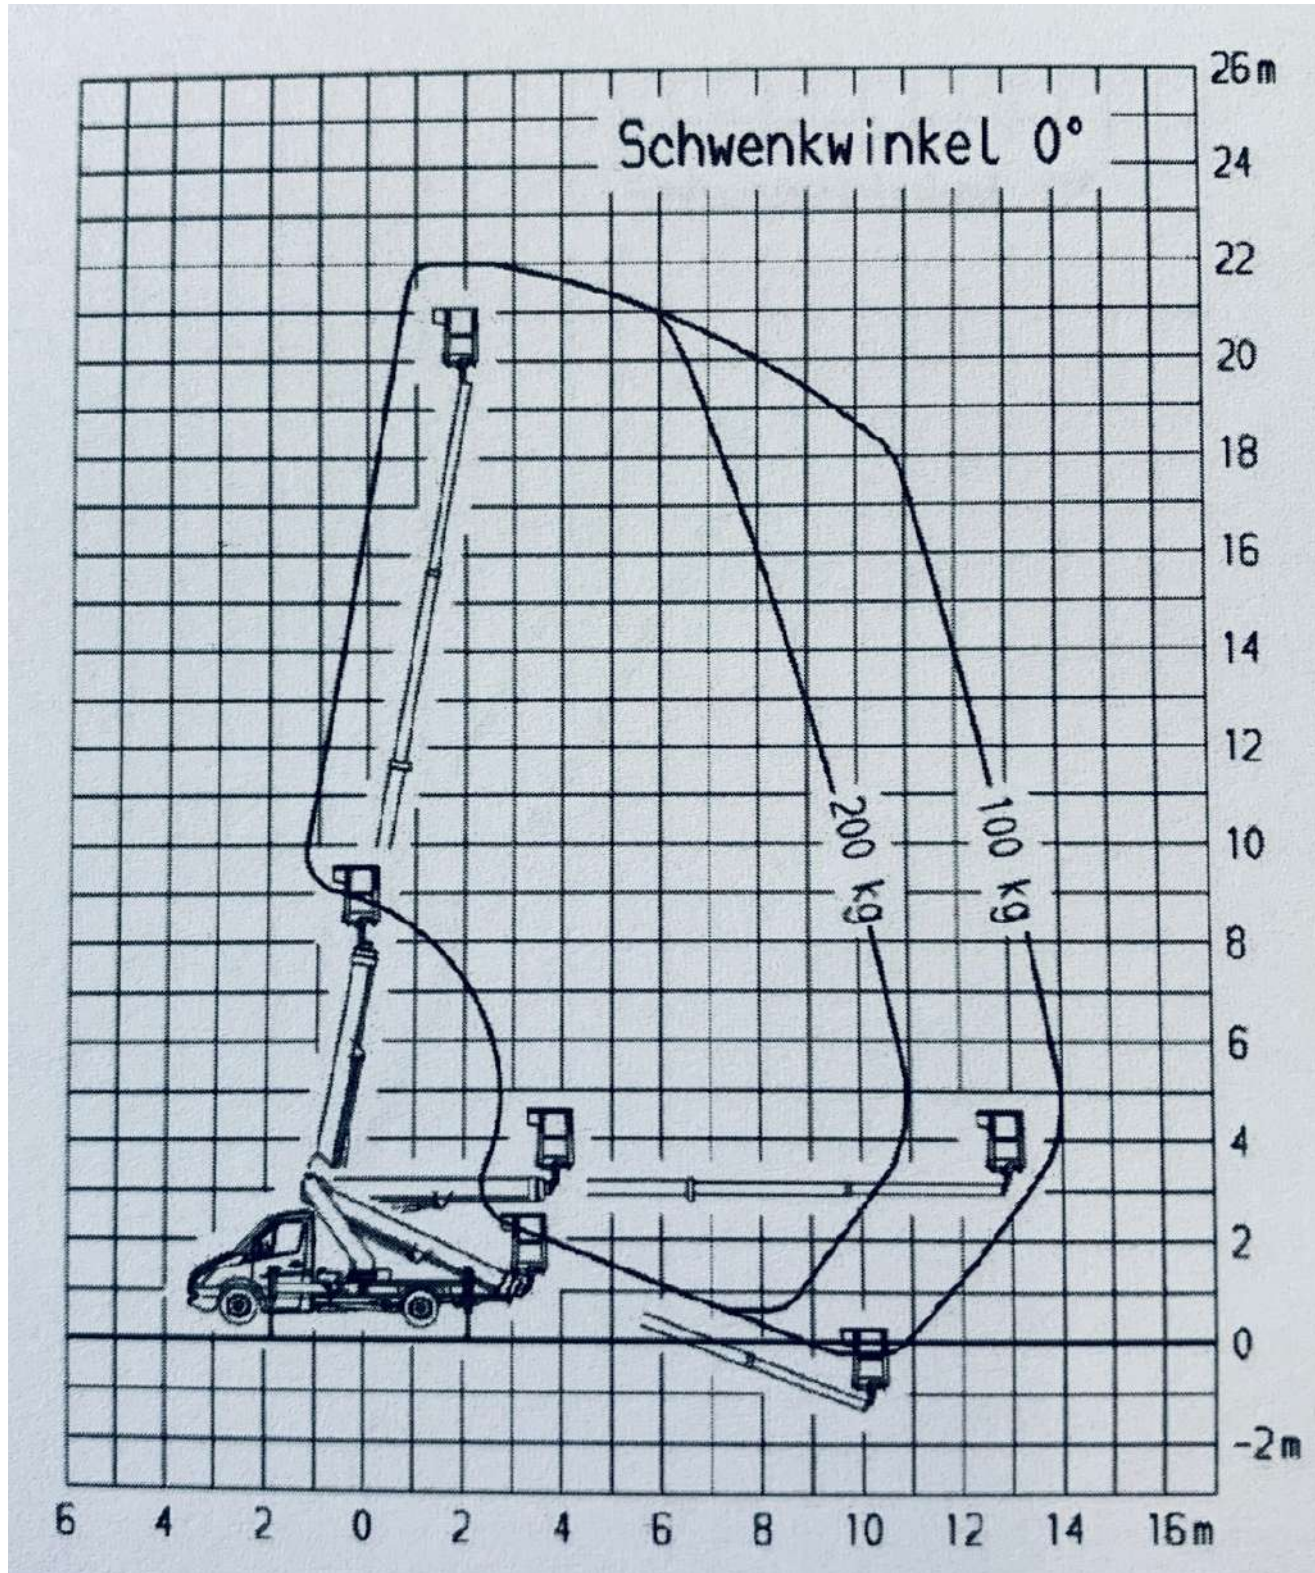

(beidseitig voll abgestützt)

0511 / 6 74 80-0

schulung
Bedienerschulung online
nach DGUV 308-008

mobile app
Mietprospekt und Gerätesuche
download: i-tunes und playstore

liftdoku.de
Bedienungsanleitungen online
für Bertram Mietgeräte

Besuchen Sie uns im Internet: bertram-hannover.de