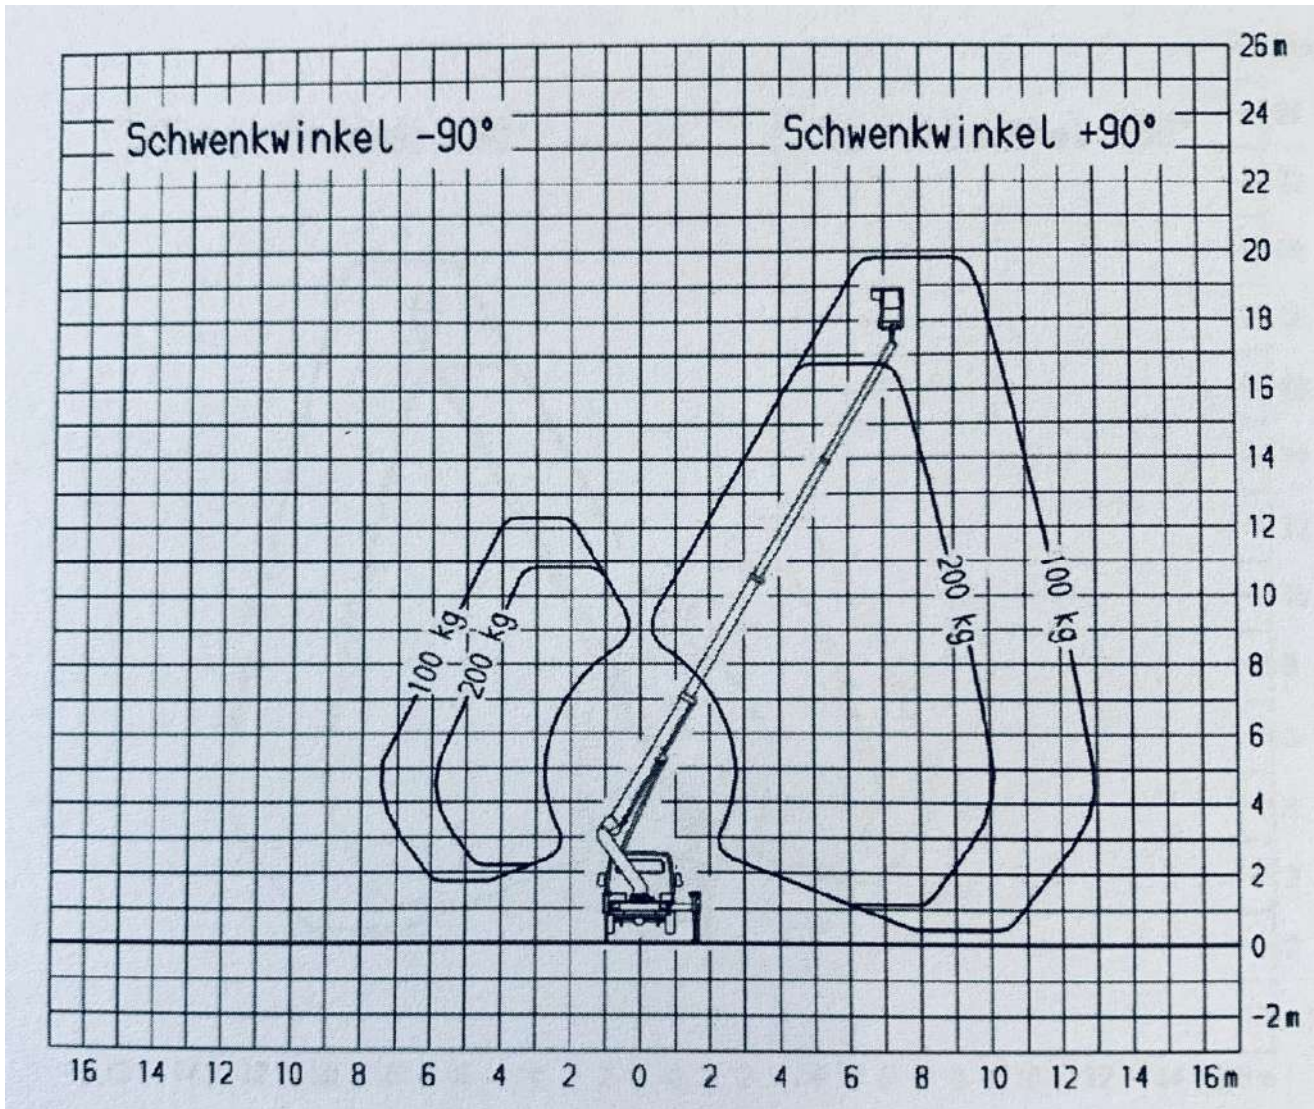

(einseitig voll abgestützt)

0511 / 67480-0

schulung
Bedienerschulung online
nach DGUV 308-008

mobile app
Mietprospekt und Gerätesuche
download: i-tunes und playstore

liftdoku.de
Bedienungsanleitungen online
für Bertram Mietgeräte

Besuchen Sie uns im Internet: bertram-hannover.de