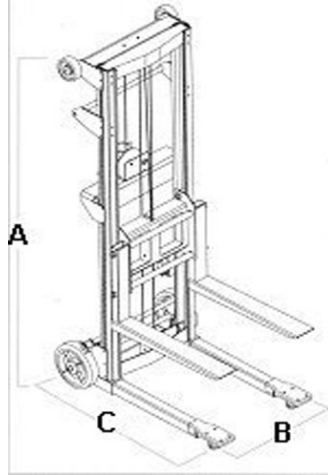

Spezialgerät: Last-Lift

GL 8 -Palettenfahrgestell-

Interne Geräte-Nr.00871
 Hersteller.....Genie
 Hersteller-TypGL 8
 -Palettenfahrgestell-

Arbeitsbereich

max. Arbeitshöhe.....ca. 3,06 m

Arbeitskorb

Länge Arbeitskorbca. 0,57 m
 Breite Arbeitskorb.....ca. 0,52 m
 max. Korblast.....181 kg

Abmessungen

Baulänge.....ca. 0,49 m
 Baubreite.....ca. 0,73 m
 Bauhöhe.....ca. 1,72 m
 Eigengewichtca. 66 kg

Besonderheiten

Optionen

-Eingabefehler, Irrtümer und Zwischenverkauf vorbehalten-