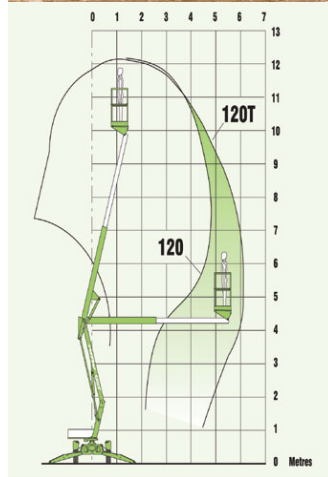

Spezialgerät: Raupen-Arbeitsbühne

TD 120 T -werksneu-

Interne Geräte-Nr. 00827
Antriebsart Diesel
Hersteller Niftylift
Hersteller-Typ TD 120 T -
werksneu-
Hubsystem Gelenk
Zustand Neugerät

Arbeitsbereich

max. Arbeitshöhe ca. 12,20 m
max. Plattformhöhe ca. 10,20 m
max. seitl. Reichweite ca. 6,10 m
Schwenkbereich ca. 406°
Steigfähigkeit ca. 60%

Arbeitskorb

Länge Arbeitskorb ca. 1,10 m
Breite Arbeitskorb ca. 0,65 m
max. Korblast 200 kg
zuläs. Personenzahl 2

Abmessungen

Baulänge ca. 3,95 m
Baubreite ca. 1,10 m
Bauhöhe ca. 1,90 m
beidseitige Abstützung ca. 3,55 m
Gesamtgewicht ca. 1.850 kg

Besonderheiten

hydr. Stützen

Optionen

-Eingabefehler, Irrtümer und Zwischenverkauf vorbehalten-