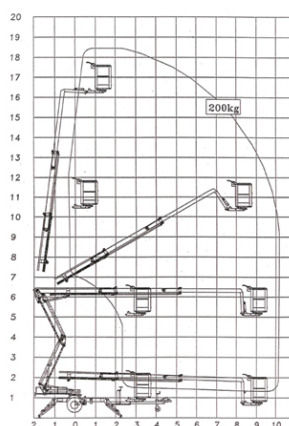

## Anhänger-Arbeitsbühne

1830 EBZX

Interne Geräte-Nr. .... 01293  
 Antriebsart ..... Batterie  
 Hersteller ..... Omme  
 Hersteller-Typ ..... 1830 EBZX  
 Farbe ..... grün / grau  
 Hubsystem ..... Gelenk  
 Baujahr ..... 2004

## Arbeitsbereich

max. Arbeitshöhe ..... 18,30 m  
 max. Plattformhöhe ..... 16,30 m  
 max. seitl. Reichweite ..... 10,20 m  
 Schwenkbereich ..... +/-400°

## Arbeitskorb

Länge Arbeitskorb ..... 1,25 m  
 Breite Arbeitskorb ..... 0,80 m  
 max. Korblast ..... 200 kg  
 zuläs. Personenzahl ..... 2  
 Korb drehbar ..... +/-41°

## Abmessungen

Baulänge ..... 6,70 m  
 Baubreite ..... 1,60 m  
 Bauhöhe ..... 1,99 m  
 Durchfahrtsbreite ..... 1,60 m  
 Durchfahrtshöhe ..... 1,99 m  
 beidseitige Abstützung ..... 4,21 m  
 Anhängelast ..... 100 kg  
 Gesamtgewicht ..... 2.550 kg