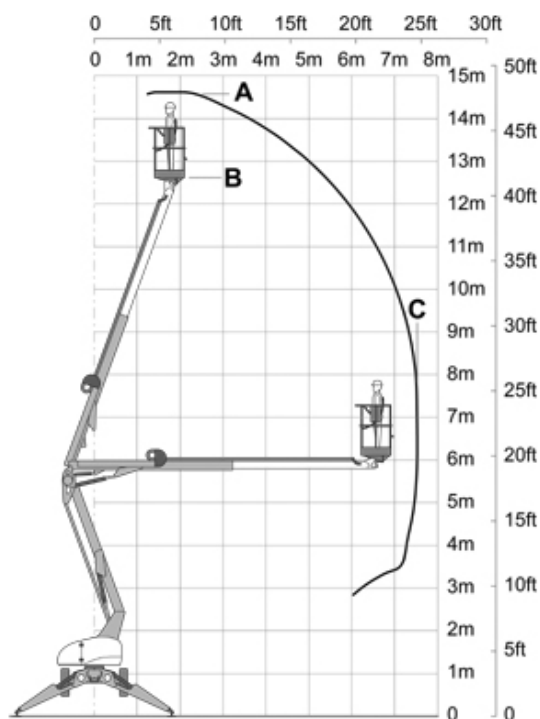

Besonderheiten

- ☒ hydr. Stützen
- ☒ Hydraulischer Rangierfahrantrieb
- ☒ Proportionalsteuerung

BERTRAM
Arbeitsbühnen-VermietSERVICE

0511 / 6 74 80-0

schulung

Bedienerschulung online
nach DGUV 308-008

mobile app

Mietprospekt und Gerätesuche
download: i-tunes und playstore

liftdoku.de

Bedienungsanleitungen online
für Bertram Mietgeräte

Besuchen Sie uns im Internet: bertram-hannover.de