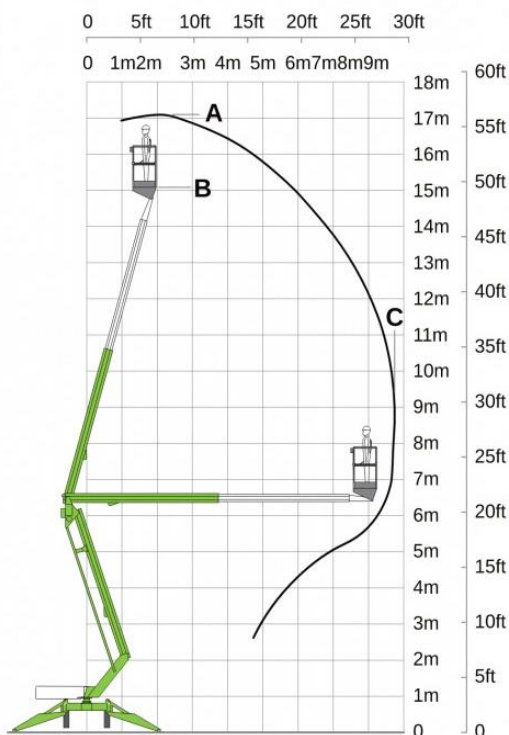

Anhänger-Arbeitsbühne

AG 170 E

Mietgerät

430

MG-Nr. AVS 430
Hersteller ..... Niftylift
Hersteller-Typ 170HET MK1C
Farbe ..... grün
Hubsystem ..... Gelenk

Arbeitsbereich

max. Arbeitshöhe ..... 17,00 m
max. Plattformhöhe ..... 15,20 m
max. seitr. Reichweite ..... 8,70 m
Schwenkbereich ..... 360°

Arbeitskorb

Länge Arbeitskorb ..... 0,65 m
Breite Arbeitskorb ..... 1,10 m
max. Korblast ..... 200 kg
zuläs. Personenzahl 2

Abmessungen

Baulänge ..... 6,44 m
Baubreite ..... 1,74 m
Bauhöhe ..... 2,26 m
beidseitige Abstützung ..... 4,40 m
Gesamtgewicht ..... 2.170 kg

Besonderheiten

- ☒ hydr. Stützen
- ☒ Hydraulischer Rangierfahrantrieb
- ☒ Proportionalsteuerung

BERTRAM
Arbeitsbühnen-Vermietervice

0511 / 6 74 80-0

schulung
Bedienschulung online
nach DGUV 308-008

mobile app
Mietprospekt und Gerätesuche
download: i-tunes und playstore

liftdoku.de
Bedienungsanleitungen online
für Bertram Mietgeräte

Besuchen Sie uns im Internet: bertram-hannover.de