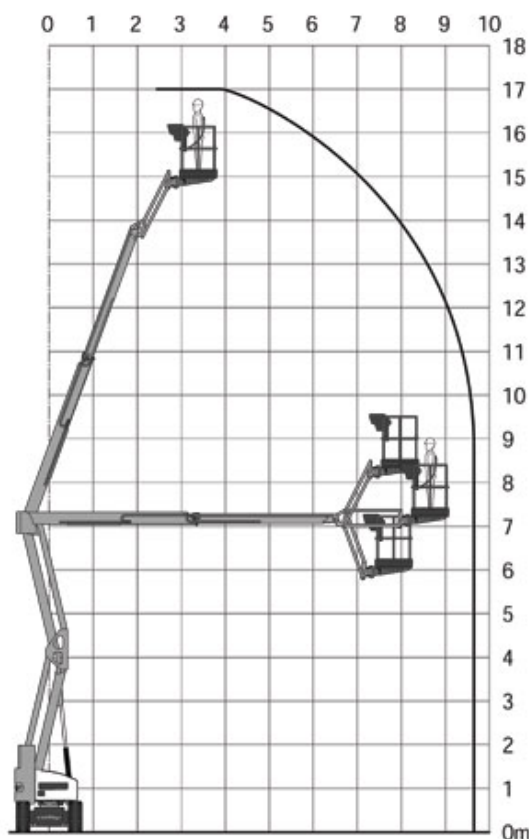

Besonderheiten

- ☒ Korbarm
- ☒ verfahrbar i. v. Höhe
- ☒ 230V Steckdose im Arbeitskorb
- ☒ Drehbarer Arbeitskorb
- ☒ Nichtmarkierende Bereifung
- ☒ Proportionalsteuerung
- ☒ Rundumleuchten