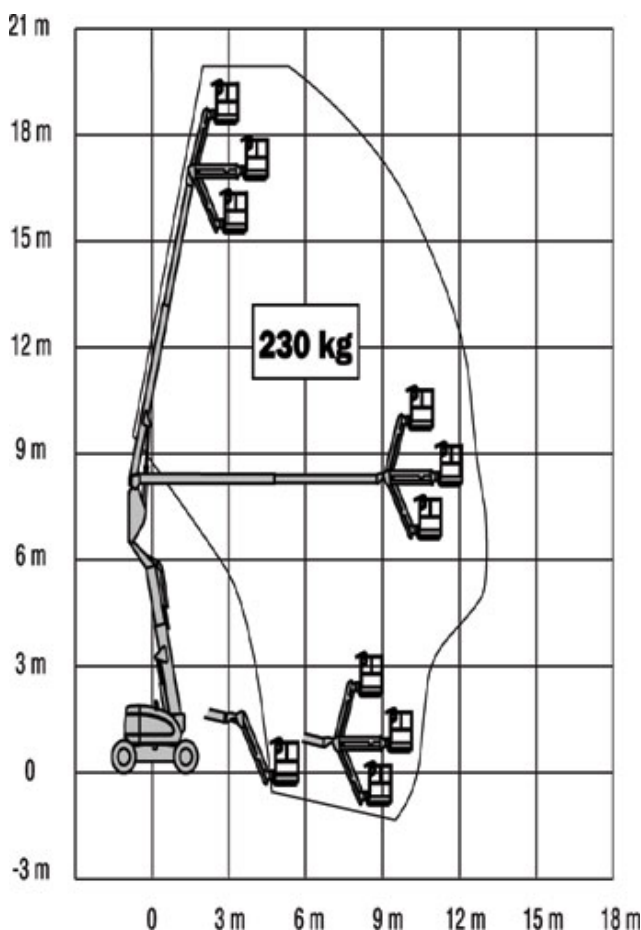

BERTRAM
Arbeitsbühnen-VermietSERVICE

0511 / 6 74 80-0

schulung
Bedienerschulung online
nach DGUV 308-008

mobile app
Mietprospekt und Gerätesuche
download: i-tunes und playstore

liftdoku.de
Bedienungsanleitungen online
für Bertram Mietgeräte

Besuchen Sie uns im Internet: bertram-hannover.de