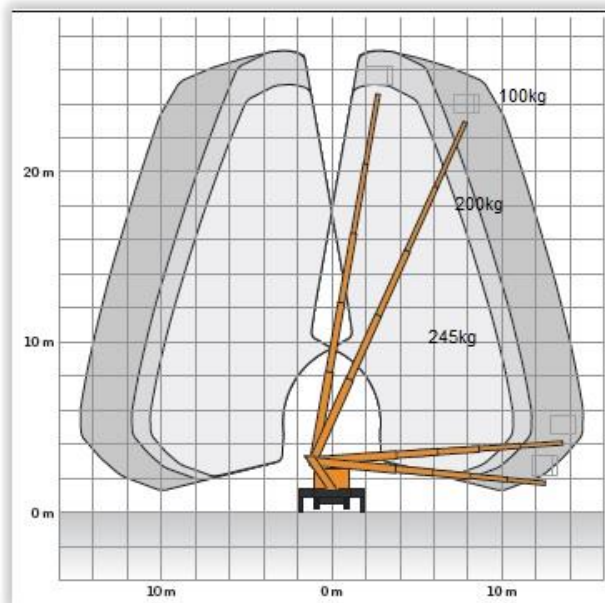

Besonderheiten

- ☒ hydr. Stützen
- ☒ 230V Steckdose im Arbeitskorb
- ☒ 4 Verkehrsleitkegel, einschl. Halterung
- ☒ Alu-Bordwände
- ☒ Aufstellautomatik
- ☒ Automatische Hubarmablage
- ☒ Betriebsstundenzähler
- ☒ Einfahrautomatik
- ☒ Höhenbegrenzung
- ☒ Memory-Funktion
- ☒ Proportionalsteuerung
- ☒ Rundumleuchten
- ☒ Schutzleiste dreiseitig über Arbeitsbühnenrand
- ☒ Schwenktür
- ☒ Unterlegplatten
- ☒ Variable Abstützung