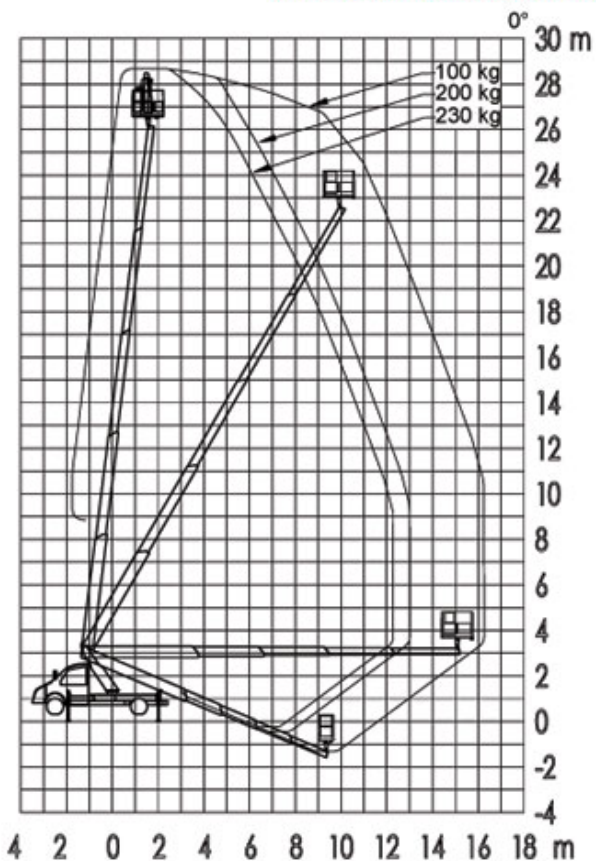

Abmessungen

- Baulänge..... ca. 7,73 m
- Baubreite ..... ca. 2,20 m
- Bauhöhe..... ca. 3,05 m
- Fahrzeugbreite
- inkl. Außenspiegel ..... ca. 2,70 m
- Durchfahrtsbreite..... ca. 2,30 m
- Durchfahrtshöhe..... ca. 3,05 m
- einseitige Abstützung..... ca. 2,93 m
- beidseitige Abstützung..... ca. 3,66 m
- Abstützung im Profil..... ca. 2,20 m
- Gesamtgewicht..... ca. 3.500 kg

(beidseitig voll abgestützt)