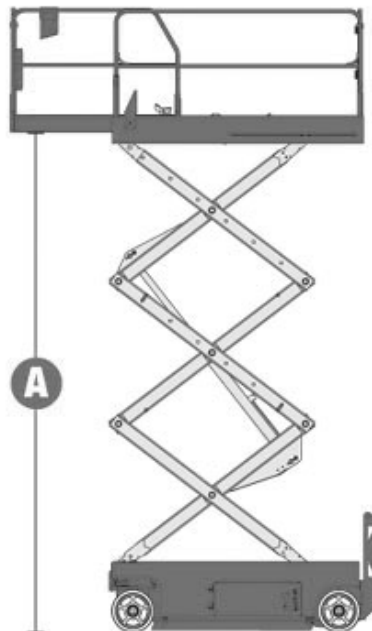

Mietgerät

230

MG-Nr. AVS..... 230
Antriebsart..... Batterie
Hersteller..... JLG
Hersteller-Typ..... 2032ES
Farbe..... RAL 6018/7001

Arbeitsbereich

max. Arbeitshöhe..... 8,10 m
max. Plattformhöhe..... 6,10 m
Steigfähigkeit..... 25 %

Arbeitskorb

Länge Arbeitskorb..... 2,30 m
Breite Arbeitskorb..... 0,76 m
max. Korblast..... 360 kg
zuläs. Personenzahl..... 2
Länge Plattformausschub R. 0,90 m

Abmessungen

Baulänge..... 2,30 m
Baubreite..... 0,81 m
Bauhöhe..... 2,25 m
Durchfahrtsbreite..... 0,81 m
Durchfahrts Höhe..... 1,87 m
Gesamtgewicht..... 1.986 kg

Besonderheiten

- ☒ verfahrbar i. v. Höhe
- ☒ 230V Steckdose im Arbeitskorb
- ☒ Betriebsstundenzähler
- ☒ Gabelstaplertaschen
- ☒ Klappbares Geländer
- ☒ Nichtmarkierende Bereifung
- ☒ Proportionalsteuerung
- ☒ Rundumleuchten
- ☒ Schwenktür

schulung

Bedienerschulung online
nach DGUV 308-008

mobile app

Mietprospekt und Gerätesuche
download: i-tunes und playstore

liftdoku.de

Bedienungsanleitungen online
für Bertram Mietgeräte