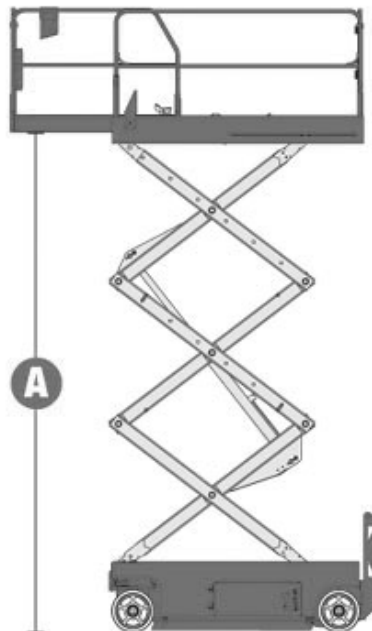

Mietgerät

222

MG-Nr. AVS..... 222
Antriebsart..... Batterie
Hersteller ..... JLG
Hersteller-Typ 4045R
Farbe..... RAL 6018

Arbeitsbereich

max. Arbeitshöhe..... 13,90 m
max. Plattformhöhe ..... 11,90 m
Steigfähigkeit..... 25 %

Arbeitskorb

Länge Arbeitskorb ..... 2,43 m
Breite Arbeitskorb ..... 1,04 m
max. Korblast..... 350 kg
zuläs. Personenzahl..... 3
Länge Plattformausschub L. 0,91 m

Abmessungen

Baulänge..... 2,71 m
Baubreite ..... 1,14 m
Bauhöhe..... 2,55 m
Durchfahrtsbreite..... 1,14 m
Durchfahrts Höhe..... 1,91 m
Gesamtgewicht..... 3.159 kg

Besonderheiten

- ☒ verfahrbar i. v. Höhe
- ☒ 230V Steckdose im Arbeitskorb
- ☒ Betriebsstundenzähler
- ☒ Klappbares Geländer
- ☒ Nichtmarkierende Bereifung
- ☒ Proportionalsteuerung
- ☒ Schwenktür

0511 / 6 74 80-0

schulung

Bedienerschulung online
nach DGUV 308-008

mobile app

Mietprospekt und Gerätesuche
download: i-tunes und playstore

liftdoku.de

Bedienungsanleitungen online
für Bertram Mietgeräte