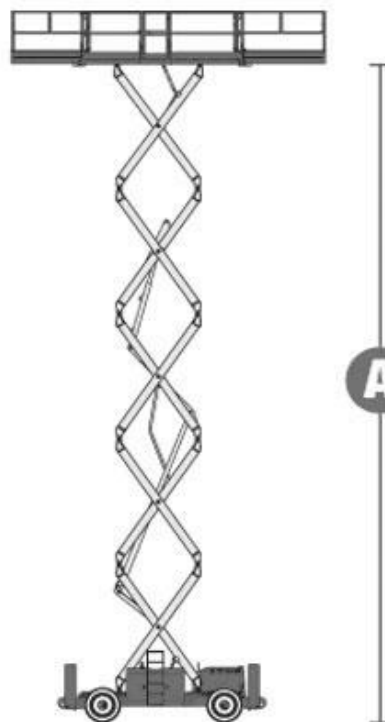

Mietgerät

255

MG-Nr. AVS 255
Antriebsart ..... Diesel
Hersteller ..... Genie
Hersteller-Typ ..... GS-4390 RT
Farbe RAL6018

Arbeitsbereich

max. Arbeitshöhe ..... 14,90 m
max. Plattformhöhe ..... 12,90 m
Steigfähigkeit ..... 50 %

Arbeitskorb

Länge Arbeitskorb ..... 4,00 m
Breite Arbeitskorb ..... 1,80 m
max. Korblast ..... 680 kg
zuläs. Personenzahl 7

Abmessungen

Baulänge ..... 4,88 m
Baubreite ..... 2,34 m
Bauhöhe ..... 2,93 m
Durchfahrtsbreite ..... 2,34 m
Durchfahrts Höhe ..... 2,25 m
Gesamtgewicht ..... 7.314 kg

Besonderheiten

- ☒ hydr. Stützen
- ☒ verfahrbar i. v. Höhe
- ☒ 230V Steckdose im Arbeitskorb
- ☒ Abstützen aus dem Arbeitskorb
- ☒ Allradantrieb
- ☒ Aufstellautomatik
- ☒ Betriebsstundenzähler
- ☒ Klappbares Geländer
- ☒ Nivellierstützen
- ☒ Pendelachse
- ☒ Proportionalsteuerung

schulung
Bedienschulung online
nach DGUV 308-008

mobile app
Mietprospekt und Gerätesuche
download: i-tunes und playstore

liftdoku.de
Bedienungsanleitungen online
für Bertram Mietgeräte