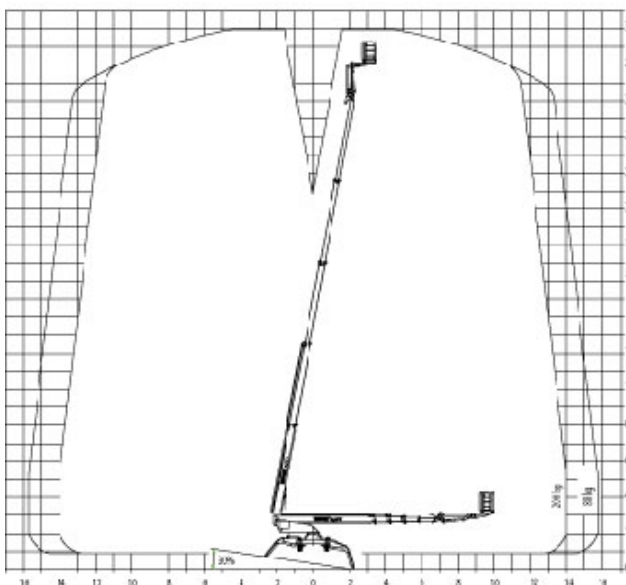

Besonderheiten

- ☒ Korbarm
- ☒ hydr. Stützen
- ☒ 230V Steckdose im Arbeitskorb
- ☒ Abstützen aus dem Arbeitskorb
- ☒ Arbeitskorb auswechselbar
- ☒ Aufstellautomatik
- ☒ Betriebsstundenzähler
- ☒ Drehbarer Arbeitskorb
- ☒ Funksteuerung
- ☒ Nichtmarkierende Bereifung
- ☒ Proportionalsteuerung
- ☒ Schutzabdeckung hydr. Anschlüsse
- Teleskopzylinder
- ☒ Schutzabdeckung Kolbenstangen
- Abstützzylinder
- ☒ Schutzabdeckung Steuerkasten
- ☒ Unterlegplatten
- ☒ Variable Abstützung