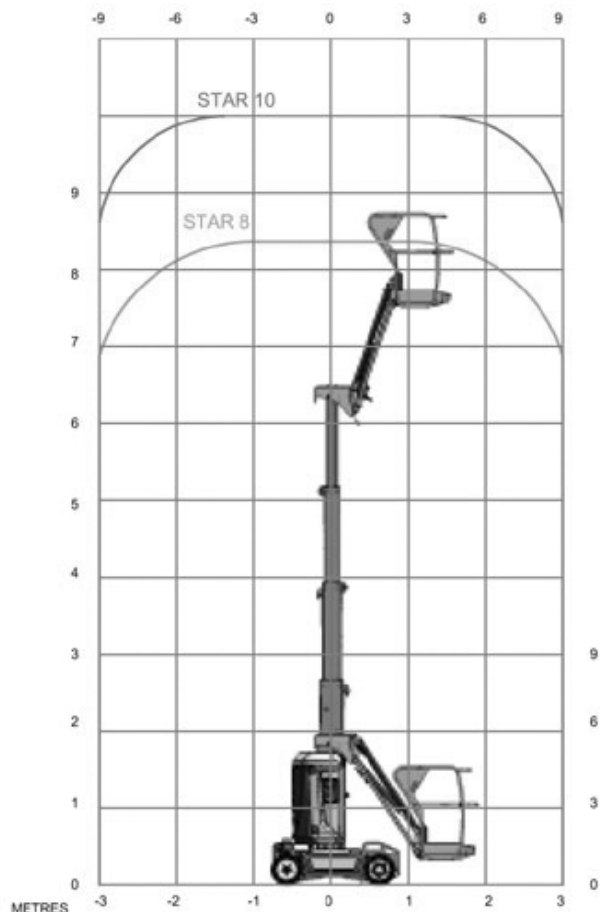

Mietgerät

128

MG-Nr. AVS..... 128
 Antriebsart..... Batterie
 Hersteller Haulotte
 Hersteller-Typ Star 10
 Farbe..... grün / grau
 Hubsystem..... Teleskop

Arbeitsbereich

max. Arbeitshöhe..... 10,00 m
 max. Plattformhöhe 8,00 m
 max. seitr. Reichweite..... 2,55 m
 Steigfähigkeit..... 23 %

Arbeitskorb

Länge Arbeitskorb 0,98 m
 Breite Arbeitskorb 0,78 m
 max. Korblast..... 200 kg
 zuläs. Personenzahl..... 2

Abmessungen

Baulänge..... 2,70 m
 Baubreite 1,00 m
 Bauhöhe..... 2,00 m
 Durchfahrtsbreite..... 1,00 m
 Durchfahrtshöhe..... 2,00 m
 Gesamtgewicht 2.680 kg

Besonderheiten

- Korbarm
- verfahrbar i. v. Höhe
- 230V Steckdose im Arbeitskorb
- Betriebsstundenzähler
- Gabelstaplertaschen
- Nichtmarkierende Bereifung
- Proportionalsteuerung
- Schwenktür
- Zentrale Batterieeinfüllung